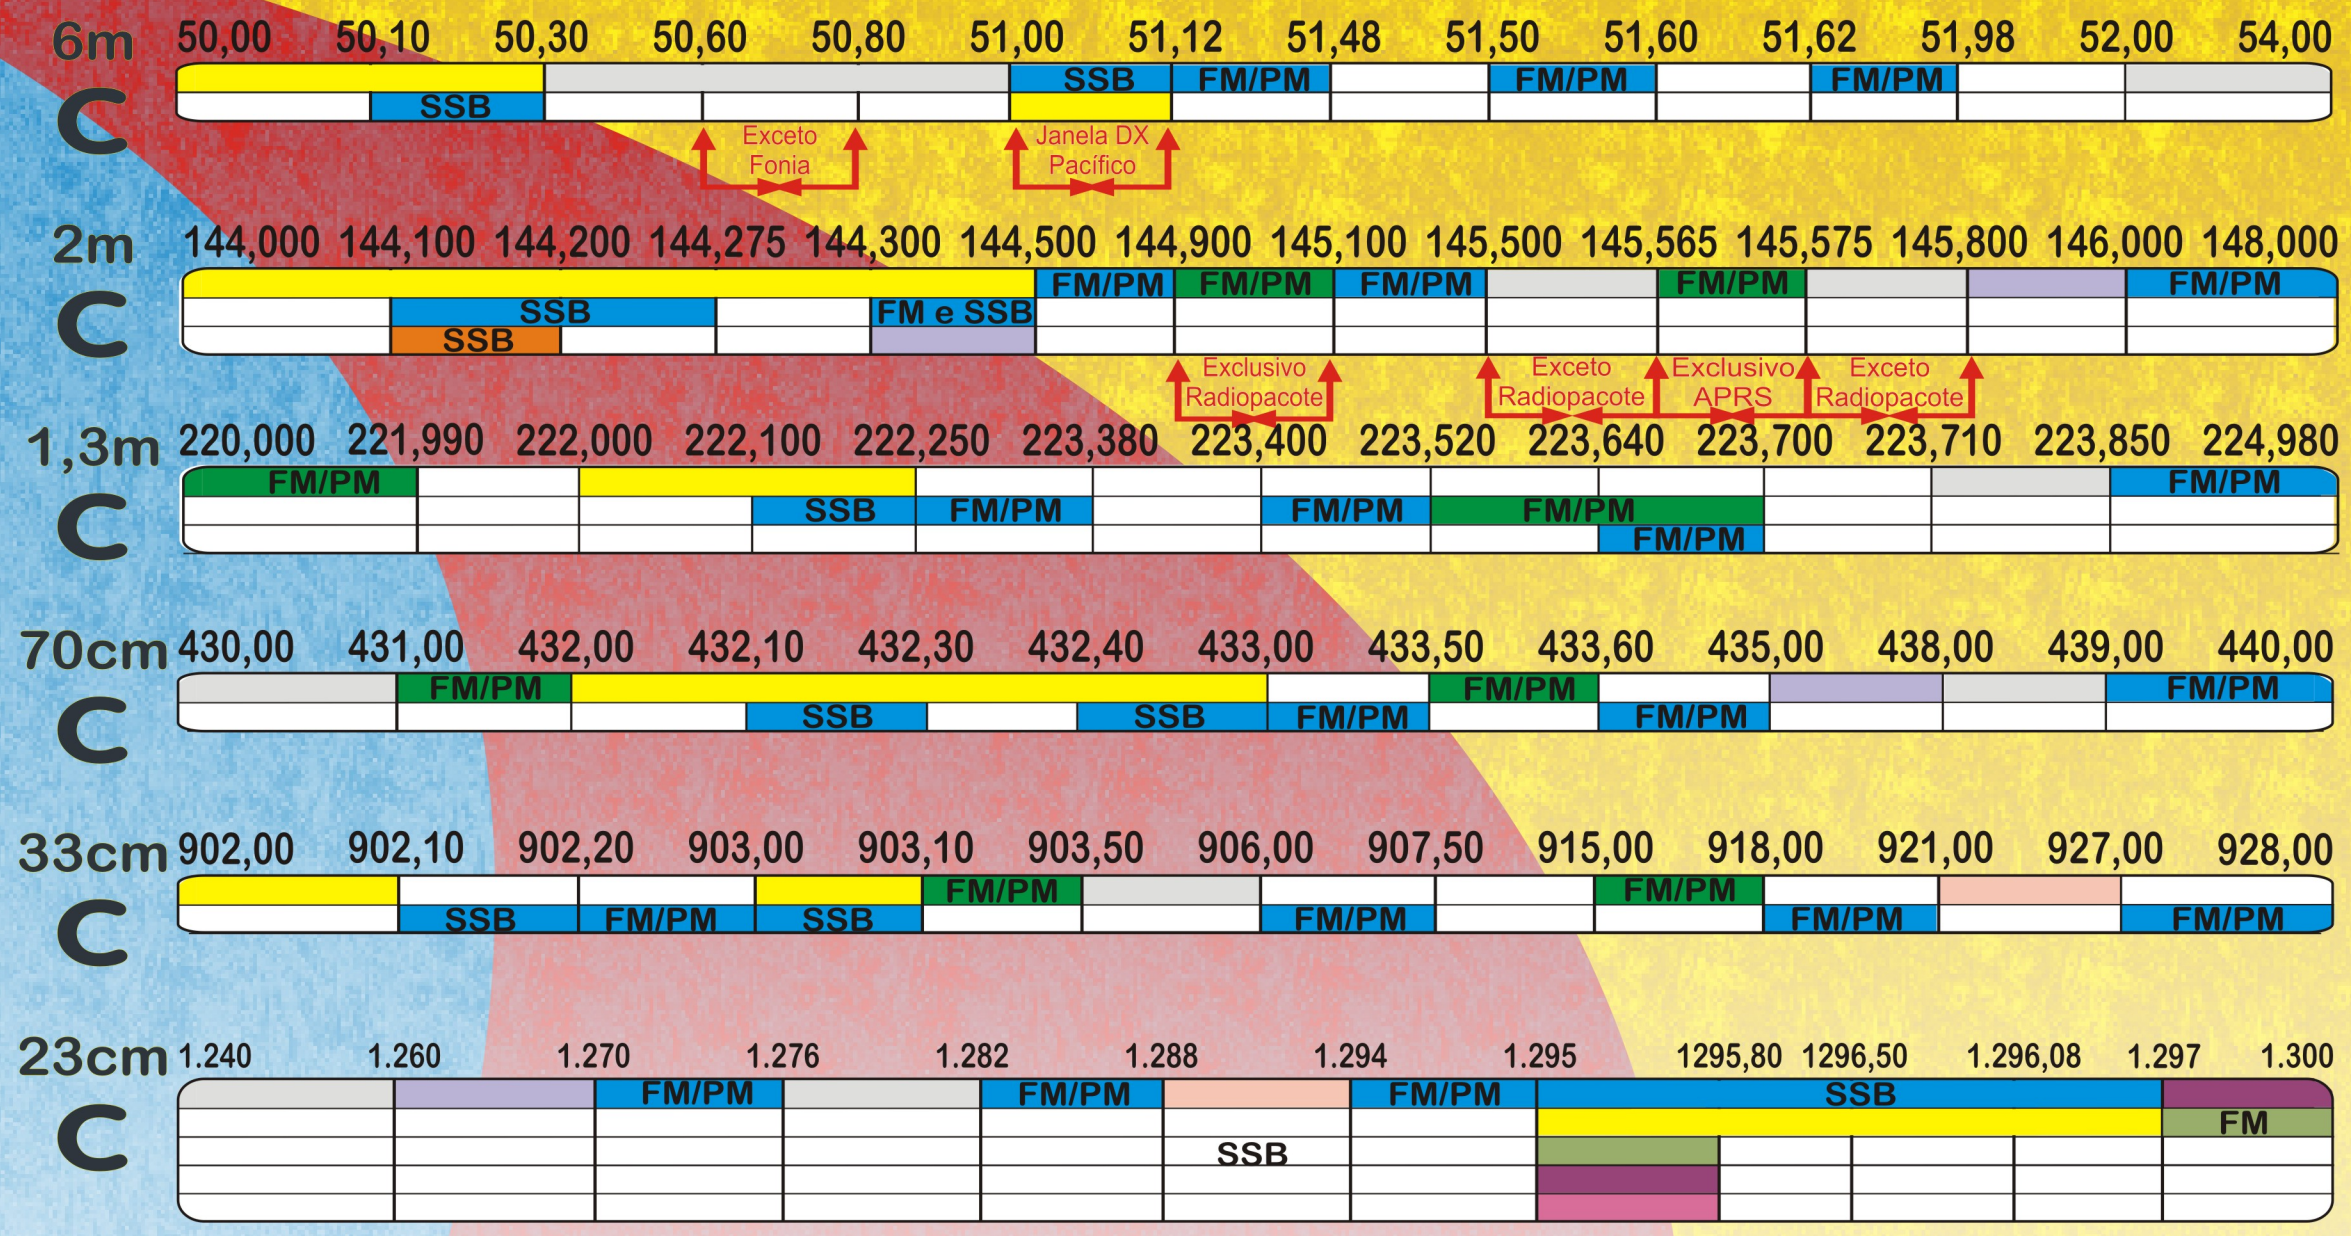

# Plano de Frequências Serviço de Radioamador - VHF/UHF - MHz

- Satélite
- CW
- Dados (FM)
- Dados (FM/PM)
- Dados (SSB)
- Fac-Símile (Todos)
- Fonia (AM)
- Fonia (FM)
- Fonia (FM/PM)
- Fonia (SSB)
- FSTV (Todos)
- Modos Experimentais
- Modos não citados
- SSTV
- SSTV (Todos)
- SSTV (SSB)
- Teletipo (SSB)
- Todos os Modos

Banda	Faixa de Radiofrequências	Classe
160 m	1800 kHz a 1850 kHz	A B C
80 m	3500 kHz a 3800 kHz	A B C
40 m	7000 kHz a 7040 kHz	A B C
	7040 kHz a 7300 kHz	A B
30 m	10138 kHz a 10150 kHz	A
20 m	14000 kHz a 14350 kHz	A
17 m	18068 kHz a 18168 kHz	A
15 m	21000 kHz a 21150 kHz	A B C
	21150 kHz a 21300 kHz	A B
14 m	21300 kHz a 21450 kHz	A
12 m	24890 kHz a 24990 kHz	A B C
10 m	28000 kHz a 29700 kHz	A B C
6 m	50 MHz a 54 MHz	A B C
2 m	144 MHz a 148 MHz	A B C
1,3 m	220 MHz a 225 MHz	A B C
70 cm	430 MHz a 440 MHz	A B C
33 cm	902 MHz a 907,5 MHz	A B C
	915 MHz a 928 MHz	A B C
23 cm	1240 MHz a 1300 MHz	A B C
13 cm	2300 MHz a 2450 MHz	A B C
9 cm	3300 MHz a 3600 MHz	A B C
5 cm	5650 MHz a 5925 MHz	A B C
3 cm	10 GHz a 10,50 GHz	A B C

**13cm** 2.300 2.450      **9cm** 3.300 3.600

**5cm** 5.650 5.920      **3cm** 10,00 10,50

**Observação:** Nas bandas de **13 cm** (2.300 a 2.450 MHz); **9 cm** (3.300 a 3.600 MHz); **5 cm** (5.650 a 5.920 MHz) e **3 cm** (10,00 a 10,50 GHz) estão permitidos **TODOS** os modos autorizados, para as classes **A; B e C**.